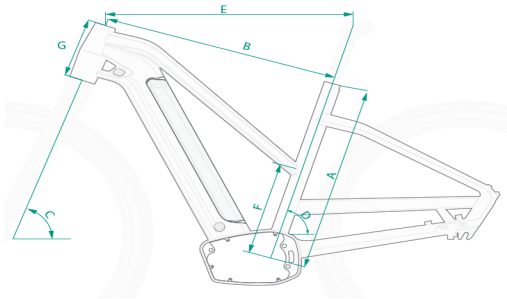

Rahmen Bosch CX gefedert, 140 mm, 27.5"

eMontana CX

	Rahmen	Körpergröße*	A	B	C	D	E	F	G
 GTS Fully	16"	161 - 169cm	410	552.0	67.5°	73.5°	580		115
	18"	170 - 179cm	440	577.0	67.5°	73.5°	604		125
	20"	180 - 189cm	490	600.0	67.5°	73.5°	627		135

Rahmen Bosch Powertube Neo

eGiro Neo, eCorso Neo, eXenon Neo

	Rahmen	Körpergröße*	A	B	C	D	E	F	G
 GTS	48cm	165 - 175cm	480	545	70°	73°	570		130
	52cm	175 - 185cm	520	556	70°	73°	580		140
	56cm	185 - 195cm	560	567	70°	73°	590		160
 GOR	46cm	150-160cm	460	545	70°	73°	570		150
	50cm	160-170cm	500	555	70°	73°	580		160
	54cm	170-180cm	540	565	70°	73°	590.0		180
 MONO	46cm	150-165cm	460		69°	70°	572		160
	50cm	165-180cm	500		70°	73°	582		170

Rahmen Bosch Gates 28"

eCorso, eCorso Gates (nur GOR & GTS), eBoulevard (nur MIXTE)

	Rahmen	Körpergröße*	A	B	C	D	E	F	G
 GTS (SID)	S = 48cm	171 - 179cm	480	564.2	70°	73°	588	422.9	140
	M = 53cm	180 - 187cm	530	582.6	70°	73°	605	472.4	150
	L = 58cm	188 - 195cm	580	606.9	70°	73°	625	519.7	160
 GOR (SID)	S = 44cm	151 - 160cm	440	577.2	70°	73°	580.0	284.1	140
	M = 48cm	161 - 171cm	480	593.1	70°	73°	588.0	272.3	160
	L = 52cm	172 - 182cm	520	604.6	70°	73°	595.0	274.3	180
 MIXTE	S = 44cm	151 - 160cm	440	562.7	70°	73°	570.0	134.0	160
	M = 48cm	161 - 171cm	480	568.0	70°	73°	580.0	134.0	170
	L = 52cm	172 - 182cm	520	575.8	70°	73°	595.0	134.0	180