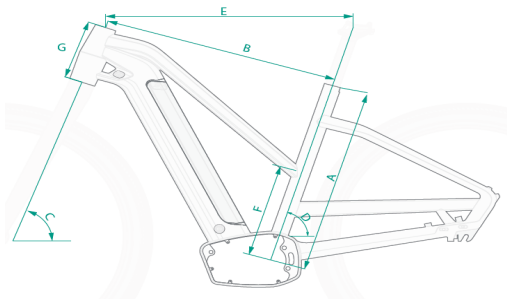

Rahmen Trekking Disc Only 28" mit Starr- oder Federgabel
Sfera, Veloce

	Rahmen	Körpergröße*	A	B	C	D	E	F	G
	48cm	168 - 174cm	480	538.0	70°	73°	560.0	432.5	110
	52cm	175 - 182cm	520	554.7	70°	73°	575.0	472.5	130
	56cm	183 - 190cm	560	575.8	70°	73°	595.0	512.5	160
	60cm	191 - 196cm	600	592.4	70°	73°	610.0	552.5	190
	46cm	158 - 168cm	460	571.8	70°	73°	565.0	240.0	130
	50cm	169 - 178cm	500	586.5	70°	73°	575.0	240.0	150
	54cm	179 - 186cm	540	605.2	70°	73°	585.0	240.0	180
	46cm	158 - 168cm	460	606.3	70°	73°	565.0		150
	50cm	169 - 178cm	500	620.0	70°	73°	575.0		170
	54cm	179 - 186cm	540	631.4	70°	73°	585.0		180

Rahmen Stahl Sportcruiser 28"
Unica

	Rahmen	Körpergröße*	A	B	C	D	E	F	G
	S	161 - 172cm	430	549.3	71°	73°	570	400.0	180
	M	173 - 182cm	480	569.2	71°	73°	595	450.0	185
	L	183 - 192cm	530	583.6	71°	73°	610	500.0	190

Rahmen Gates Trekking Disc Only 28"
Largo, Largo Alto

	Rahmen	Körpergröße*	A	B	C	D	E	F	G
	S = 48cm	168 - 174cm	480.0	538.1	70°	73°	560.0	436.1	110
	M = 52cm	175 - 182cm	520.0	555.0	70°	73°	575.0	477.4	130
	L = 56cm	183 - 190cm	560.0	576.4	70°	73°	595.0	518.7	160
	XL = 60cm	191 - 196cm	600.0	593.2	70°	73°	610.0	559.8	190
	S = 46cm	158 - 168cm	460	608.5	70°	73°	565.0	177.7	150
	M = 50cm	169 - 178cm	500	619.9	70°	73°	575.0	182.4	170
	L = 54cm	179 - 186cm	540	631.1	70°	73°	585.0	183.3	180

Rahmen Schwanenhals 28"
Boulevard

	Rahmen	Körpergröße*	A	B	C	D	E	F	G
	46cm	160 - 169cm	460	624.8	70°	71°	585	130	145
	50cm	170 - 179cm	500	639.8	70°	71°	595	130	165

***Angabe zu optimalen Rahmengrößen:**