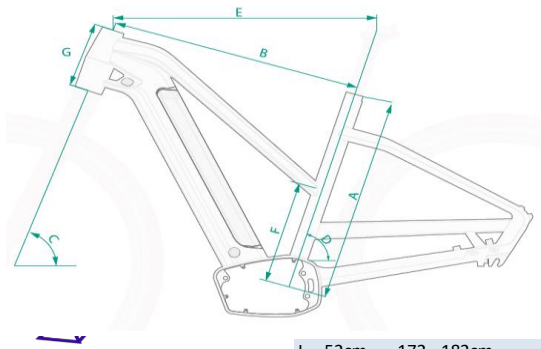

Cadre Bosch CX à ressort 140 mm, 27.5"

eMontana CX

	Cadre	Taille*	A	B	C	D	E	F	G
GTS Fully	16"	161 - 169cm	410	552.0	67.5°	73.5°	580		115
	18"	170 - 179cm	440	577.0	67.5°	73.5°	604		125
	20"	180 - 189cm	490	600.0	67.5°	73.5°	627		135

Cadre Bosch Powertube Neo

eGiro Neo, eCorso Neo, eXenon Neo

	Cadre	Taille*	A	B	C	D	E	F	G
GTS	48cm	165 - 175cm	480	545	70°	73°	570		130
	52cm	175 - 185cm	520	556	70°	73°	580		140
	56cm	185 - 195cm	560	567	70°	73°	590		160
GOR	46cm	150-160cm	460	545	70°	73°	570		150
	50cm	160-170cm	500	555	70°	73°	580		160
	54cm	170-180cm	540	565	70°	73°	590.0		180
MONO	46cm	150-165cm	460		69°	70°	572		160
	50cm	165-180cm	500		70°	73°	582		170

Cadre Bosch Gates 28"

eCorso, eCorso Gates seul GOR & GTS), eBoulevard (seul MIXTE)

	Cadre	Taille*	A	B	C	D	E	F	G
GTS (SID)	S = 48cm	171 - 179cm	480	564.2	70°	73°	588	422.9	140
	M = 53cm	180 - 187cm	530	582.6	70°	73°	605	472.4	150
	L = 58cm	188 - 195cm	580	606.9	70°	73°	625	519.7	160
GOR (SID)	S = 44cm	151 - 160cm	440	577.2	70°	73°	580.0	284.1	140
	M = 48cm	161 - 171cm	480	593.1	70°	73°	588.0	272.3	160
	L = 52cm	172 - 182cm	520	604.6	70°	73°	595.0	274.3	180
MIXTE	S = 44cm	151 - 160cm	440	562.7	70°	73°	570.0	134.0	160
	M = 48cm	161 - 171cm	480	568.0	70°	73°	580.0	134.0	170

L = 52cm	172 - 182cm	520	575.8	70°	73°	595.0	134.0	180
----------	-------------	-----	-------	-----	-----	-------	-------	-----

***Indication de la taille optimale des cadres:**

Toutes les données sont des valeurs approximatives. C'est pourquoi nous vous recommandons de demander conseil à un revendeur spécialisé en ce qui concerne la longueur des jambes et vos préférences personnelles.