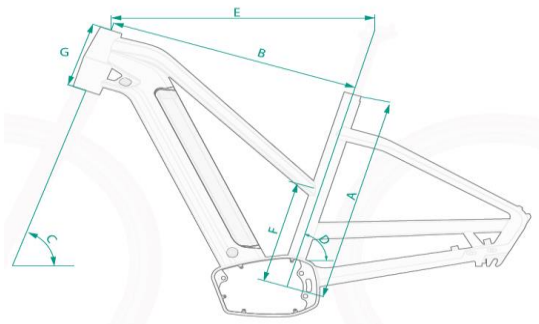

Cadre sidérurgique Sportcruiser 28"

Unica

	Cadre	Taille*	A	B	C	D	E	F	G
	S	161 - 172cm	430	549.3	71°	73°	570	400.0	180
	M	173 - 182cm	480	569.2	71°	73°	595	450.0	185
	L	183 - 192cm	530	583.6	71°	73°	610	500.0	190

Cadre Gates Trekking Disc Only 28"

Largo, Largo Alto

	Cadre	Taille*	A	B	C	D	E	F	G
	S = 48cm	168 - 174cm	480.0	538.1	70°	73°	560.0	436.1	110
	M = 52cm	175 - 182cm	520.0	555.0	70°	73°	575.0	477.4	130
	L = 56cm	183 - 190cm	560.0	576.4	70°	73°	595.0	518.7	160
	XL = 60cm	191 - 196cm	600.0	593.2	70°	73°	610.0	559.8	190
	S = 46cm	158 - 168cm	460	608.5	70°	73°	565.0	177.7	150
	M = 50cm	169 - 178cm	500	619.9	70°	73°	575.0	182.4	170
	L = 54cm	179 - 186cm	540	631.1	70°	73°	585.0	183.3	180

Cadre cou der cygne 28"

Boulevard

	Cadre	Taille*	A	B	C	D	E	F	G
	46cm	160 - 169cm	460	624.8	70°	71°	585	130	145
	50cm	170 - 179cm	500	639.8	70°	71°	595	130	165

***Indication de la taille optimale des cadres:**

Cadre Fazua 28" Flatbar
eEterna Light, eEterna Around

	Cadre	Taille*	A	B	C	D	E	F	G
	S = 44cm	158 - 167cm	440	519.1	71°	73°	558.0	400.0	160
	M = 48cm	168 - 177cm	480	532.6	71°	73°	573.0	440.0	170
	L = 53cm	178 - 187cm	420	551.3	71°	73°	589.0	480.0	180
	S = 44cm	150 - 168cm	440	573.9	71°	73°	551.0	260.0	160
	M = 48cm	167 - 181cm	480	547.1	71°	73°	565.0	260.0	170