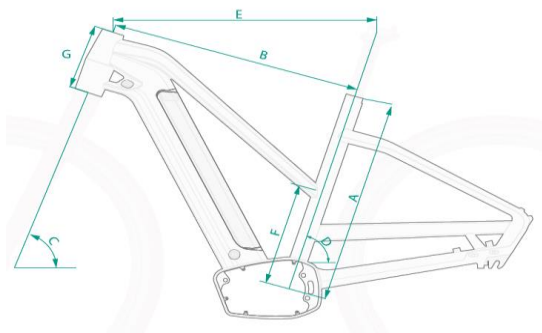

Cadre Bosch CX à ressort 140 mm, 27.5"

eMontana CX

	Cadre	Taille*	A	B	C	D	E	F	G
GTS Fully	16"	161 - 169cm	410	552.0	67.5°	73.5°	580		115
	18"	170 - 179cm	440	577.0	67.5°	73.5°	604		125
	20"	180 - 189cm	490	600.0	67.5°	73.5°	627		135

Cadre Bosch Gates 28"

eCorso, eCorso Gates seul GOR & GTS), eBoulevard (seul MIXTE)

	Cadre	Taille*	A	B	C	D	E	F	G
GTS (SID)	S = 48cm	171 - 179cm	480	564.2	70°	73°	588	422.9	140
	M = 53cm	180 - 187cm	530	582.6	70°	73°	605	472.4	150
	L = 58cm	188 - 195cm	580	606.9	70°	73°	625	519.7	160
GOR (SID)	S = 44cm	151 - 160cm	440	577.2	70°	73°	580.0	284.1	140
	M = 48cm	161 - 171cm	480	593.1	70°	73°	588.0	272.3	160
	L = 52cm	172 - 182cm	520	604.6	70°	73°	595.0	274.3	180
MIXTE	S = 44cm	151 - 160cm	440	562.7	70°	73°	570.0	134.0	160
	M = 48cm	161 - 171cm	480	568.0	70°	73°	580.0	134.0	170

***Indication de la taille optimale des cadres:**

Toutes les données sont des valeurs approximatives. C'est pourquoi nous vous recommandons de demander conseil à un revendeur spécialisé en ce qui concerne la longueur des jambes et vos préférences personnelles.

L = 52cm	172 - 182cm	520	575.8	70°	73°	595.0	134.0	180
----------	-------------	-----	-------	-----	-----	-------	-------	-----

***Indication de la taille optimale des cadres:**

Toutes les données sont des valeurs approximatives. C'est pourquoi nous vous recommandons de demander conseil à un revendeur spécialisé en ce qui concerne la longueur des jambes et vos préférences personnelles.