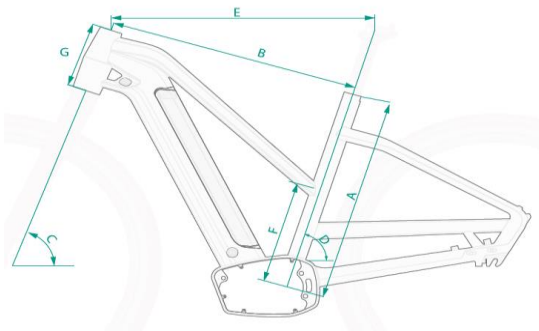

Cadre sidérurgique Sportcruiser 28"

Unica

| | Cadre | Taille* | A | B | C | D | E | F | G |
|--|-------|-------------|-----|-------|-----|-----|-----|-------|-----|
| | S | 161 - 172cm | 430 | 549.3 | 71° | 73° | 570 | 400.0 | 180 |
| | M | 173 - 182cm | 480 | 569.2 | 71° | 73° | 595 | 450.0 | 185 |
| | L | 183 - 192cm | 530 | 583.6 | 71° | 73° | 610 | 500.0 | 190 |

Cadre Gates Trekking Disc Only 28"

HappyWorker, LazyDay

| | Cadre | Taille* | A | B | C | D | E | F | G |
|--|-----------|-------------|-------|-------|-----|-----|-------|-------|-----|
| | S = 48cm | 168 - 174cm | 480.0 | 538.1 | 70° | 73° | 560.0 | 436.1 | 110 |
| | M = 52cm | 175 - 182cm | 520.0 | 555.0 | 70° | 73° | 575.0 | 477.4 | 130 |
| | L = 56cm | 183 - 190cm | 560.0 | 576.4 | 70° | 73° | 595.0 | 518.7 | 160 |
| | XL = 60cm | 191 - 196cm | 600.0 | 593.2 | 70° | 73° | 610.0 | 559.8 | 190 |
| | S = 46cm | 158 - 168cm | 460 | 608.5 | 70° | 73° | 565.0 | 177.7 | 150 |
| | M = 50cm | 169 - 178cm | 500 | 619.9 | 70° | 73° | 575.0 | 182.4 | 170 |
| | L = 54cm | 179 - 186cm | 540 | 631.1 | 70° | 73° | 585.0 | 183.3 | 180 |

Cadre cou der cygne 28"

Boulevard

| | Cadre | Taille* | A | B | C | D | E | F | G |
|--|-------|-------------|-----|-------|-----|-----|-----|-----|-----|
| | 46cm | 160 - 169cm | 460 | 624.8 | 70° | 71° | 585 | 130 | 145 |
| | 50cm | 170 - 179cm | 500 | 639.8 | 70° | 71° | 595 | 130 | 165 |

Cadre sidérurgique, Mixte 28"

Belle Rose

| | Cadre | Taille* | A | B | C | D | E | F | G |
|------------|-------|-------------|-----|-------|-----|-----|-----|-------|-----|
| PARA Mixte | S/M | 160 - 169cm | 460 | 614.0 | 69° | 72° | 553 | 184.6 | 180 |
| | M/L | 170 - 179cm | 500 | 614.0 | 69° | 72° | 555 | 184.6 | 180 |