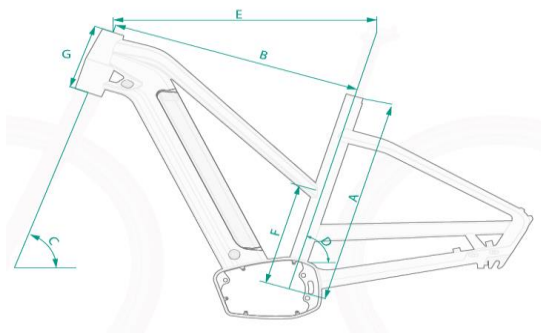

Cadre Bosch CX à ressort 140 mm, 27.5"

eMontana CX

| | Cadre | Taille* | A | B | C | D | E | F | G |
|-----------|-------|-------------|-----|-------|-------|-------|-----|---|-----|
| GTS Fully | 16" | 161 - 169cm | 410 | 552.0 | 67.5° | 73.5° | 580 | | 115 |
| | 18" | 170 - 179cm | 440 | 577.0 | 67.5° | 73.5° | 604 | | 125 |
| | 20" | 180 - 189cm | 490 | 600.0 | 67.5° | 73.5° | 627 | | 135 |

Cadre Bosch Gates 28"

eCorso, eCorso Gates seul GOR & GTS), eBoulevard (seul MIXTE)

| | Cadre | Taille* | A | B | C | D | E | F | G |
|-----------|----------|-------------|-----|-------|-----|-----|-------|-------|-----|
| GTS (SID) | S = 48cm | 171 - 179cm | 480 | 564.2 | 70° | 73° | 588 | 422.9 | 140 |
| | M = 53cm | 180 - 187cm | 530 | 582.6 | 70° | 73° | 605 | 472.4 | 150 |
| | L = 58cm | 188 - 195cm | 580 | 606.9 | 70° | 73° | 625 | 519.7 | 160 |
| GOR (SID) | S = 44cm | 151 - 160cm | 440 | 577.2 | 70° | 73° | 580.0 | 284.1 | 140 |
| | M = 48cm | 161 - 171cm | 480 | 593.1 | 70° | 73° | 588.0 | 272.3 | 160 |
| | L = 52cm | 172 - 182cm | 520 | 604.6 | 70° | 73° | 595.0 | 274.3 | 180 |
| MIXTE | S = 44cm | 151 - 160cm | 440 | 562.7 | 70° | 73° | 570.0 | 134.0 | 160 |
| | M = 48cm | 161 - 171cm | 480 | 568.0 | 70° | 73° | 580.0 | 134.0 | 170 |

***Indication de la taille optimale des cadres:**

Toutes les données sont des valeurs approximatives. C'est pourquoi nous vous recommandons de demander conseil à un revendeur spécialisé en ce qui concerne la longueur des jambes et vos préférences personnelles.

| | | | | | | | | |
|----------|-------------|-----|-------|-----|-----|-------|-------|-----|
| L = 52cm | 172 - 182cm | 520 | 575.8 | 70° | 73° | 595.0 | 134.0 | 180 |
|----------|-------------|-----|-------|-----|-----|-------|-------|-----|