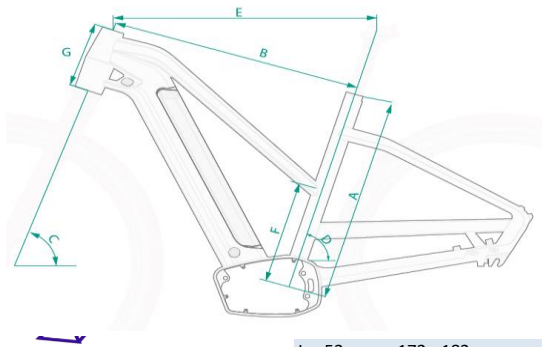

Cadre Bosch CX à ressort 140 mm, 27.5"

eMontana CX

| | Cadre | Taille* | A | B | C | D | E | F | G |
|-----------|-------|-------------|-----|-------|-------|-------|-----|---|-----|
| GTS Fully | 16" | 161 - 169cm | 410 | 552.0 | 67.5° | 73.5° | 580 | | 115 |
| | 18" | 170 - 179cm | 440 | 577.0 | 67.5° | 73.5° | 604 | | 125 |
| | 20" | 180 - 189cm | 490 | 600.0 | 67.5° | 73.5° | 627 | | 135 |

Cadre Bosch Powertube Neo

eGiro Neo, eCorso Neo, eXenon Neo

| | Cadre | Taille* | A | B | C | D | E | F | G |
|------|-------|-------------|-----|-----|-----|-----|-------|---|-----|
| GTS | 48cm | 165 - 175cm | 480 | 545 | 70° | 73° | 570 | | 130 |
| | 52cm | 175 - 185cm | 520 | 556 | 70° | 73° | 580 | | 140 |
| | 56cm | 185 - 195cm | 560 | 567 | 70° | 73° | 590 | | 160 |
| GOR | 46cm | 150-160cm | 460 | 545 | 70° | 73° | 570 | | 150 |
| | 50cm | 160-170cm | 500 | 555 | 70° | 73° | 580 | | 160 |
| | 54cm | 170-180cm | 540 | 565 | 70° | 73° | 590.0 | | 180 |
| MONO | 46cm | 150-165cm | 460 | | 69° | 70° | 572 | | 160 |
| | 50cm | 165-180cm | 500 | | 70° | 73° | 582 | | 170 |

Cadre Bosch Gates 28"

eCorso, eCorso Gates seul GOR & GTS), eBoulevard (seul MIXTE)

| | Cadre | Taille* | A | B | C | D | E | F | G |
|-----------|----------|-------------|-----|-------|-----|-----|-------|-------|-----|
| GTS (SID) | S = 48cm | 171 - 179cm | 480 | 564.2 | 70° | 73° | 588 | 422.9 | 140 |
| | M = 53cm | 180 - 187cm | 530 | 582.6 | 70° | 73° | 605 | 472.4 | 150 |
| | L = 58cm | 188 - 195cm | 580 | 606.9 | 70° | 73° | 625 | 519.7 | 160 |
| GOR (SID) | S = 44cm | 151 - 160cm | 440 | 577.2 | 70° | 73° | 580.0 | 284.1 | 140 |
| | M = 48cm | 161 - 171cm | 480 | 593.1 | 70° | 73° | 588.0 | 272.3 | 160 |
| | L = 52cm | 172 - 182cm | 520 | 604.6 | 70° | 73° | 595.0 | 274.3 | 180 |
| MIXTE | S = 44cm | 151 - 160cm | 440 | 562.7 | 70° | 73° | 570.0 | 134.0 | 160 |
| | M = 48cm | 161 - 171cm | 480 | 568.0 | 70° | 73° | 580.0 | 134.0 | 170 |