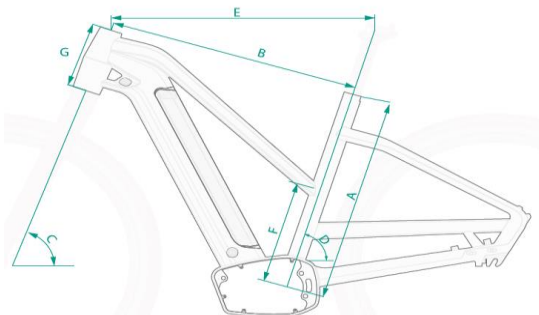

Cadre sidérurgique Sportcruiser 28"

Unica

	Cadre	Taille*	A	B	C	D	E	F	G
 GTS	S	161 - 172cm	430	549.3	71°	73°	570	400.0	180
	M	173 - 182cm	480	569.2	71°	73°	595	450.0	185
	L	183 - 192cm	530	583.6	71°	73°	610	500.0	190

Cadre Gates Trekking Disc Only 28"

HappyWorker, LazyDay

	Cadre	Taille*	A	B	C	D	E	F	G
 GTS	S = 48cm	168 - 174cm	480.0	538.1	70°	73°	560.0	436.1	110
	M = 52cm	175 - 182cm	520.0	555.0	70°	73°	575.0	477.4	130
	L = 56cm	183 - 190cm	560.0	576.4	70°	73°	595.0	518.7	160
	XL = 60cm	191 - 196cm	600.0	593.2	70°	73°	610.0	559.8	190
 MIXTE	S = 46cm	158 - 168cm	460	608.5	70°	73°	565.0	177.7	150
	M = 50cm	169 - 178cm	500	619.9	70°	73°	575.0	182.4	170
	L = 54cm	179 - 186cm	540	631.1	70°	73°	585.0	183.3	180

Cadre cou der cygne 28"

Boulevard

	Cadre	Taille*	A	B	C	D	E	F	G
 Cou de cygne	46cm	160 - 169cm	460	624.8	70°	71°	585	130	145
	50cm	170 - 179cm	500	639.8	70°	71°	595	130	165

CRESTA Géométrie du Cadre 2019

***Indication de la taille optimale des cadres:**

Cadre Bosch CX à ressort, 140 mm, 27.5"

eMontana CX

	Cadre	Taille*	A	B	C	D	E	F	G
 GTS Fully	16"	161 - 169cm	410	552.0	67.5°	73.5°	580		115
	18"	170 - 179cm	440	577.0	67.5°	73.5°	604		125
	20"	180 - 189cm	490	600.0	67.5°	73.5°	627		135