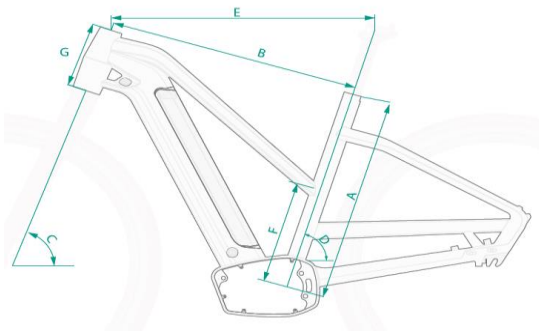

CRESTA Géométrie du Cadre 2019

***Indication de la taille optimale des cadres:**

Toutes les données sont des valeurs approximatives. C'est pourquoi nous vous recommandons de demander conseil à un revendeur spécialisé en ce qui concerne la longueur des jambes et vos préférences personnelles.

Cadre Trekking Pinion Gates

Ultra, Sirius

	Cadre	Taille*	A	B	C	D	E	F	G
 GTS	S = 48cm	171 - 179cm	480	547.5	70°	73°	570.0	424.0	145
	M = 53cm	180 - 187cm	530	561.0	70°	73°	585.0	466.0	165
	L = 58cm	188 - 195cm	580	559.0	70°	73°	610.0	516.0	185
 GOR	S = 46cm	158 - 168cm	460	571.9	71°	73°	565.0	240.0	130
	M = 50cm	169 - 178cm	500	586.7	70°	73°	575.0	240.0	150

Cadre Trekking Disc Only 28" avec Fourche rigide ou fourche suspendue

Sfera, Veloce

	Cadre	Taille*	A	B	C	D	E	F	G
 GTS	48cm	168 - 174cm	480	538.0	70°	73°	560.0	432.5	110
	52cm	175 - 182cm	520	554.7	70°	73°	575.0	472.5	130
	56cm	183 - 190cm	560	575.8	70°	73°	595.0	512.5	160
	60cm	191 - 196cm	600	592.4	70°	73°	610.0	552.5	190
 GOR	46cm	158 - 168cm	460	571.8	70°	73°	565.0	240.0	130
	50cm	169 - 178cm	500	586.5	70°	73°	575.0	240.0	150
	54cm	179 - 186cm	540	605.2	70°	73°	585.0	240.0	180
 MIXTE Para	46cm	158 - 168cm	460	606.3	70°	73°	565.0		150
	50cm	169 - 178cm	500	620.0	70°	73°	575.0		170
	54cm	179 - 186cm	540	631.4	70°	73°	585.0		180

Cadre sidérurgique Sportcruiser 28"

Unica

	Cadre	Taille*	A	B	C	D	E	F	G
 GTS	S	161 - 172cm	430	549.3	71°	73°	570	400.0	180
	M	173 - 182cm	480	569.2	71°	73°	595	450.0	185
	L	183 - 192cm	530	583.6	71°	73°	610	500.0	190