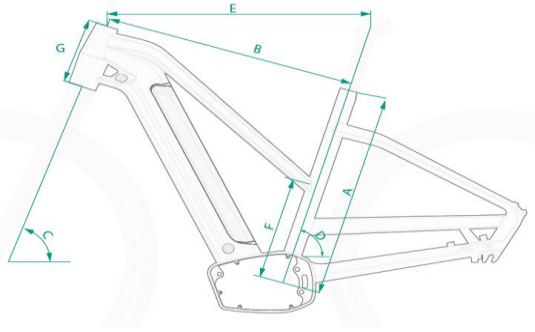

Cadre Bosch CX à ressort, 140 mm, 27.5"

eMontana CX

	Cadre	Taille*	A	B	C	D	E	F	G
 GTS Fully	16"	161 - 169cm	410	552.0	67.5°	73.5°	580		115
	18"	170 - 179cm	440	577.0	67.5°	73.5°	604		125
	20"	180 - 189cm	490	600.0	67.5°	73.5°	627		135

Cadre Bosch Gates 28"

eCorso, eCorso Gates (nur GOR & GTS), eBoulevard (nur MIXTE)

	Cadre	Taille*	A	B	C	D	E	F	G
 GTS (SID)	S = 48cm	171 - 179cm	480	564.2	70°	73°	588	422.9	140
	M = 53cm	180 - 187cm	530	582.6	70°	73°	605	472.4	150
	L = 58cm	188 - 195cm	580	606.9	70°	73°	625	519.7	160
 GOR (SID)	S = 44cm	151 - 160cm	440	577.2	70°	73°	580.0	284.1	140
	M = 48cm	161 - 171cm	480	593.1	70°	73°	588.0	272.3	160
	L = 52cm	172 - 182cm	520	604.6	70°	73°	595.0	274.3	180
 MIXTE	S = 44cm	151 - 160cm	440	562.7	70°	73°	570.0	134.0	160
	M = 48cm	161 - 171cm	480	568.0	70°	73°	580.0	134.0	170

CRESTA Géométrie du Cadre 2019

***Indication de la taille optimale des cadres:**

Toutes les données sont des valeurs approximatives. C'est pourquoi nous vous recommandons de demander conseil à un revendeur spécialisé en ce qui concerne la longueur des jambes et vos préférences personnelles.

L = 52cm	172 - 182cm	520	575.8	70°	73°	595.0	134.0	180
----------	-------------	-----	-------	-----	-----	-------	-------	-----

CRESTA Géométrie du Cadre 2019

***Indication de la taille optimale des cadres:**