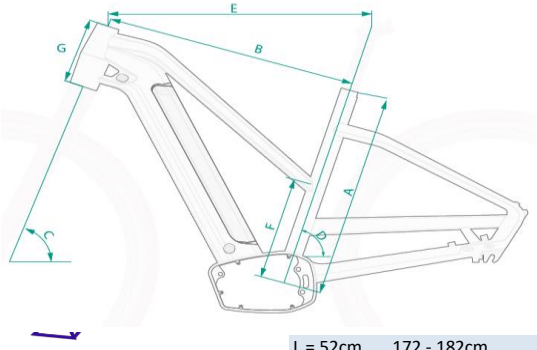

CRESTA Géométrie du Cadre 2019

*Indication de la taille optimale des cadres:

Toutes les données sont des valeurs approximatives. C'est pourquoi nous vous recommandons de demander conseil à un revendeur spécialisé en ce qui concerne la longueur des jambes et vos préférences personnelles.

L = 52cm	172 - 182cm	520	575.8	70°	73°	595.0	134.0	180