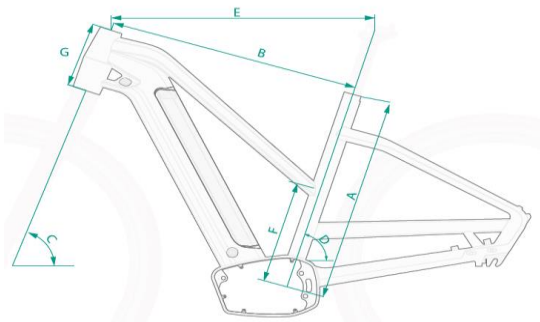

Rahmen Stahl Sportcruiser 28"

Unica

	Rahmen	Körpergröße*	A	B	C	D	E	F	G
	S	161 - 172cm	430	549.3	71°	73°	570	400.0	180
	M	173 - 182cm	480	569.2	71°	73°	595	450.0	185
	L	183 - 192cm	530	583.6	71°	73°	610	500.0	190

Rahmen Gates Trekking Disc Only 28"

HappyWorker, LazyDay

	Rahmen	Körpergröße*	A	B	C	D	E	F	G
	S = 48cm	168 - 174cm	480.0	538.1	70°	73°	560.0	436.1	110
	M = 52cm	175 - 182cm	520.0	555.0	70°	73°	575.0	477.4	130
	L = 56cm	183 - 190cm	560.0	576.4	70°	73°	595.0	518.7	160
	XL = 60cm	191 - 196cm	600.0	593.2	70°	73°	610.0	559.8	190
	S = 46cm	158 - 168cm	460	608.5	70°	73°	565.0	177.7	150
	M = 50cm	169 - 178cm	500	619.9	70°	73°	575.0	182.4	170
	L = 54cm	179 - 186cm	540	631.1	70°	73°	585.0	183.3	180

Rahmen Schwanenhals 28"

Boulevard

	Rahmen	Körpergröße*	A	B	C	D	E	F	G
	46cm	160 - 169cm	460	624.8	70°	71°	585	130	145
	50cm	170 - 179cm	500	639.8	70°	71°	595	130	165

CRESTA Rahmengenometrien 2019

***Angabe zu optimalen Rahmengrößen:**

	Rahmen	Körpergröße*	A	B	C	D	E	F	G
 PARA Mixte	S/M	160 - 169cm	460	614.0	69°	72°	553	184.6	180
	M/L	170 - 179cm	500	614.0	69°	72°	555	184.6	180

Rahmen Rund 28"

Strada, Vento, Arena Vita, Avenue

	Rahmen	Körpergröße*	A	B	C	D	E	F	G
 GTS	48cm	171 - 179cm	480	559.5	71°	73°	585.0	440.0	140
	53cm	180 - 187cm	530	575.2	71°	73°	600.0	490.0	160
	58cm	188 - 195cm	580	592.9	71°	73°	615.0	540.0	180
	63cm	196 - 202cm	630	598.7	71°	73°	615.0	590.0	190
 PARA	44cm	151 - 160cm	440	627.6	71°	73°	575.1	145.0	140
	48cm	161 - 171cm	480	633.1	71°	73°	583.1	145.0	140
	53cm	172 - 182cm	530	647.1	71°	73°	589.5	145.0	160
 GOR	44cm	151 - 160cm	440	584.6	71°	73°	578.7	240.0	130
	48cm	161 - 171cm	480	589.3	71°	73°	580.3	240.0	140
	53cm	172 - 182cm	530	603.7	71°	73°	589.6	240.0	160