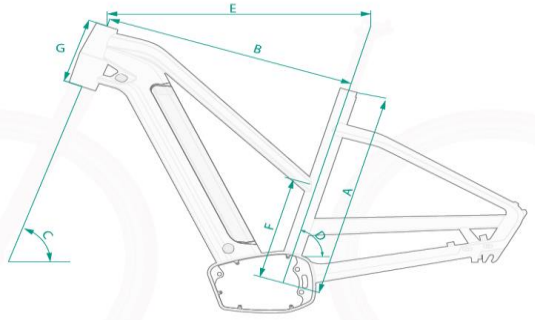

CRESTA Rahmengenometrien 2019

***Angabe zu optimalen Rahmengrößen:**

Sämtliche Angaben sind Richtwerte. Wir empfehlen Ihnen deshalb, sich von einem Fachhändler hinsichtlich der Beinlänge und Ihrer persönlichen Präferenzen beraten zu lassen.

Rahmen Trekking Pinion Gates

Ultra, Sirius

	Rahmen	Körpergröße*	A	B	C	D	E	F	G
	S = 48cm	171 - 179cm	480	547.5	70°	73°	570.0	424.0	145
	M = 53cm	180 - 187cm	530	561.0	70°	73°	585.0	466.0	165
	L = 58cm	188 - 195cm	580	559.0	70°	73°	610.0	516.0	185
	S = 46cm	158 - 168cm	460	571.9	71°	73°	565.0	240.0	130
	M = 50cm	169 - 178cm	500	586.7	70°	73°	575.0	240.0	150

Rahmen Trekking Disc Only 28" mit Starr- oder Federgabel

Sfera, Veloce

	Rahmen	Körpergröße*	A	B	C	D	E	F	G
	48cm	168 - 174cm	480	538.0	70°	73°	560.0	432.5	110
	52cm	175 - 182cm	520	554.7	70°	73°	575.0	472.5	130
	56cm	183 - 190cm	560	575.8	70°	73°	595.0	512.5	160
	60cm	191 - 196cm	600	592.4	70°	73°	610.0	552.5	190
	46cm	158 - 168cm	460	571.8	70°	73°	565.0	240.0	130
	50cm	169 - 178cm	500	586.5	70°	73°	575.0	240.0	150
	54cm	179 - 186cm	540	605.2	70°	73°	585.0	240.0	180
	46cm	158 - 168cm	460	606.3	70°	73°	565.0		150
	50cm	169 - 178cm	500	620.0	70°	73°	575.0		170
	54cm	179 - 186cm	540	631.4	70°	73°	585.0		180

Rahmen Stahl Sportcruiser 28"

Unica

	Rahmen	Körpergröße*	A	B	C	D	E	F	G
	S	161 - 172cm	430	549.3	71°	73°	570	400.0	180
	M	173 - 182cm	480	569.2	71°	73°	595	450.0	185
	L	183 - 192cm	530	583.6	71°	73°	610	500.0	190