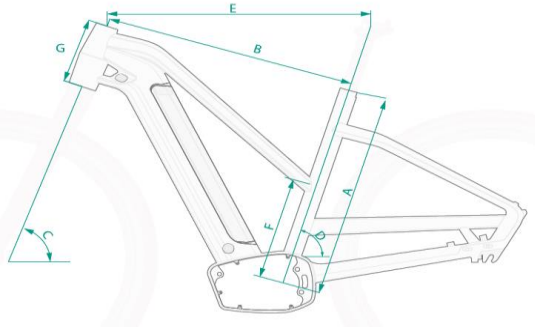

Rahmen Bosch CX gefedert, 140 mm, 27.5"

eMontana CX

	Rahmen	Körpergröße*	A	B	C	D	E	F	G
 GTS Fully	16"	161 - 169cm	410	552.0	67.5°	73.5°	580		115
	18"	170 - 179cm	440	577.0	67.5°	73.5°	604		125
	20"	180 - 189cm	490	600.0	67.5°	73.5°	627		135

Rahmen Bosch Gates 28"

eCorso, eCorso Gates (nur GOR & GTS), eBoulevard (nur MIXTE)

	Rahmen	Körpergröße*	A	B	C	D	E	F	G
 GTS (SID)	S = 48cm	171 - 179cm	480	564.2	70°	73°	588	422.9	140
	M = 53cm	180 - 187cm	530	582.6	70°	73°	605	472.4	150
	L = 58cm	188 - 195cm	580	606.9	70°	73°	625	519.7	160
 GOR (SID)	S = 44cm	151 - 160cm	440	577.2	70°	73°	580.0	284.1	140
	M = 48cm	161 - 171cm	480	593.1	70°	73°	588.0	272.3	160
	L = 52cm	172 - 182cm	520	604.6	70°	73°	595.0	274.3	180
 MIXTE	S = 44cm	151 - 160cm	440	562.7	70°	73°	570.0	134.0	160
	M = 48cm	161 - 171cm	480	568.0	70°	73°	580.0	134.0	170

***Angabe zu optimalen Rahmengrößen:**

Sämtliche Angaben sind Richtwerte. Wir empfehlen Ihnen deshalb, sich von einem Fachhändler hinsichtlich der Beinlänge und Ihrer persönlichen Präferenzen beraten zu lassen.

L = 52cm	172 - 182cm	520	575.8	70°	73°	595.0	134.0	180
----------	-------------	-----	-------	-----	-----	-------	-------	-----

CRESTA Rahmengenometrien 2019

***Angabe zu optimalen Rahmengrößen:**

Sämtliche Angaben sind Richtwerte. Wir empfehlen Ihnen deshalb, sich von einem Fachhändler hinsichtlich der Beinlänge und Ihrer persönlichen Präferenzen beraten zu lassen.