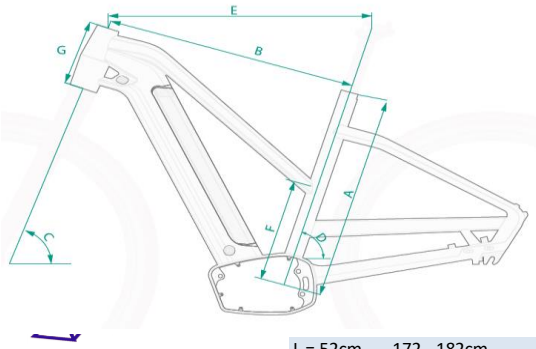

Rahmen Bosch CX gefedert, 140 mm, 27.5"

eMontana CX

	Rahmen	Körpergröße*	A	B	C	D	E	F	G
 GTS Fully	16"	161 - 169cm	410	552.0	67.5°	73.5°	580		115
	18"	170 - 179cm	440	577.0	67.5°	73.5°	604		125
	20"	180 - 189cm	490	600.0	67.5°	73.5°	627		135

Rahmen Bosch Powertube Neo

eGiro Neo, eCorso Neo, eXenon Neo

	Rahmen	Körpergröße*	A	B	C	D	E	F	G
 GTS	48cm	165 - 175cm	480	545	70°	73°	570		130
	52cm	175 - 185cm	520	556	70°	73°	580		140
	56cm	185 - 195cm	560	567	70°	73°	590		160
 GOR	46cm	150-160cm	460	545	70°	73°	570		150
	50cm	160-170cm	500	555	70°	73°	580		160
	54cm	170-180cm	540	565	70°	73°	590.0		180
 MONO	46cm	150-165cm	460		69°	70°	572		160
	50cm	165-180cm	500		70°	73°	582		170

Rahmen Bosch Gates 28"

eCorso, eCorso Gates (nur GOR & GTS), eBoulevard (nur MIXTE)

	Rahmen	Körpergröße*	A	B	C	D	E	F	G
 GTS (SID)	S = 48cm	171 - 179cm	480	564.2	70°	73°	588	422.9	140
	M = 53cm	180 - 187cm	530	582.6	70°	73°	605	472.4	150
	L = 58cm	188 - 195cm	580	606.9	70°	73°	625	519.7	160
 GOR (SID)	S = 44cm	151 - 160cm	440	577.2	70°	73°	580.0	284.1	140
	M = 48cm	161 - 171cm	480	593.1	70°	73°	588.0	272.3	160
	L = 52cm	172 - 182cm	520	604.6	70°	73°	595.0	274.3	180
 MIXTE	S = 44cm	151 - 160cm	440	562.7	70°	73°	570.0	134.0	160
	M = 48cm	161 - 171cm	480	568.0	70°	73°	580.0	134.0	170

L = 52cm	172 - 182cm	520	575.8	70°	73°	595.0	134.0	180
----------	-------------	-----	-------	-----	-----	-------	-------	-----

CRESTA Rahmengenometrien 2019

***Angabe zu optimalen Rahmengrößen:**

Sämtliche Angaben sind Richtwerte. Wir empfehlen Ihnen deshalb, sich von einem Fachhändler hinsichtlich der Beinlänge und Ihrer persönlichen Präferenzen beraten zu lassen.