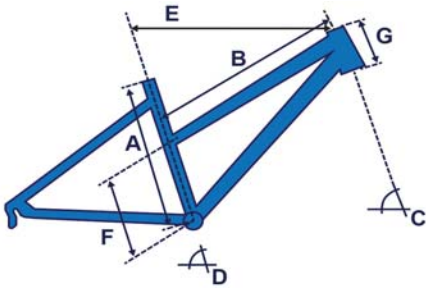

CRESTA Rahmengenometrien 201

*Angabe zu optimalen Rahmengrößen:

Sämtliche Angaben sind Richtwerte. Wir empfehlen Ihnen deshalb, sich von einem Fachhändler hinsichtlich der Beinlänge und Ihrer persönlichen Präferenzen beraten zu lassen.

Rahmen Stahl Sportcruiser 28"
Unica

	Rahmen	Körpergrösse*	A	B	C	D	E	F	G
GTS	S	161 - 172cm	430	549.3	71°	73°	570	400.0	180
	M	173 - 182cm	480	569.2	71°	73°	595	450.0	185
	L	183 - 192cm	530	583.6	71°	73°	610	500.0	190

Rahmen Schwanenhals 28"
Boulevard

	Rahmen	Körpergrösse*	A	B	C	D	E	F	G
Schwanenhals	46cm	160 - 169cm	460	624.8	70°	71°	585	130	145
	50cm	170 - 179cm	500	639.8	70°	71°	595	130	165

Rahmen Stahl, Mixte 28"
Belle Rose

	Rahmen	Körpergrösse*	A	B	C	D	E	F	G
PARA Mixte	S/M	160 - 169cm	460	614.0	69°	72°	553	184.6	180
	M/L	170 - 179cm	500	614.0	69°	72°	555	184.6	180

Rahmen Rund 28"
Strada, Vento, Arena Vita, Avenue

	Rahmen	Körpergrösse*	A	B	C	D	E	F	G
GTS	48cm	171 - 179cm	480	559.5	71°	73°	585.0	440.0	140
	53cm	180 - 187cm	530	575.2	71°	73°	600.0	490.0	160
	58cm	188 - 195cm	580	592.9	71°	73°	615.0	540.0	180
	63cm	196 - 202cm	630	598.7	71°	73°	615.0	590.0	190
PARA	44cm	151 - 160cm	440	627.6	71°	73°	575.1	145.0	140
	48cm	161 - 171cm	480	633.1	71°	73°	583.1	145.0	140
	53cm	172 - 182cm	530	647.1	71°	73°	589.5	145.0	160
GOR	44cm	151 - 160cm	440	584.6	71°	73°	578.7	240.0	130
	48cm	161 - 171cm	480	589.3	71°	73°	580.3	240.0	140
	53cm	172 - 182cm	530	603.7	71°	73°	589.6	240.0	160