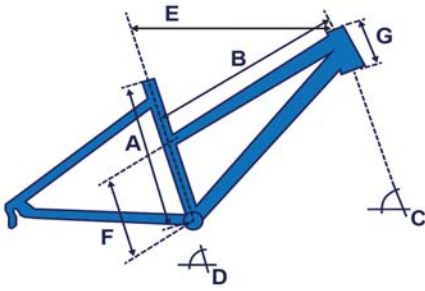

CRESTA Rahmengenometrien 201

***Angabe zu optimalen Rahmengrößen:**

Sämtliche Angaben sind Richtwerte. Wir empfehlen Ihnen deshalb, sich von einem Fachhändler hinsichtlich der Beinlänge und Ihrer persönlichen Präferenzen beraten zu lassen.

Rahmen Trekking 28" mit Federgabel

Giro

	Rahmen	Körpergrösse*	A	B	C	D	E	F	G
	48cm	171 - 179cm	480	569.6	71°	73°	595.1	432.0	140
	53cm	180 - 187cm	530	585.9	71°	73°	612.1	483.0	150
	58cm	188 - 195cm	580	600.7	71°	73°	625	528.0	165
	63cm	196 - 202cm	630	622.5	71°	73°	645.1	568.0	190
	44cm	151 - 160cm	440	595.2	71°	73°	580.0	240.0	130
	48cm	161 - 171cm	480	605.3	71°	73°	587.6	240.0	140
	52cm	172 - 182cm	520	614.8	71°	73°	595.0	240.0	150
	56cm	183 - 189cm	560	624.2	71°	73°	605.0	240.0	160
	44cm	171 - 179cm	440	623.6	71°	73°	580.0	200.0	160
	48cm	180 - 187cm	480	634.8	71°	73°	587.6	200.0	170
	52cm	188 - 195cm	520	645.1	71°	73°	595.0	200.0	180

Rahmen Trekking Pinion Gates

Ultra, Sirius

	Rahmen	Körpergrösse*	A	B	C	D	E	F	G
	48cm	171 - 179cm	480	547.5	70°	73°	570.0	424.0	145
	53cm	180 - 187cm	530	561.0	70°	73°	585.0	466.0	165
	58cm	188 - 195cm	580	559.0	70°	73°	610.0	516.0	185

Rahmen Schwanenhals 28"
Boulevard

	Rahmen	Körpergrösse*	A	B	C	D	E	F	G
 Schwanenhals	46cm	160 - 169cm	460	624.8	70°	71°	585	130	145
	50cm	170 - 179cm	500	639.8	70°	71°	595	130	165

Rahmen Stahl, Mixte 28"
Belle Rose