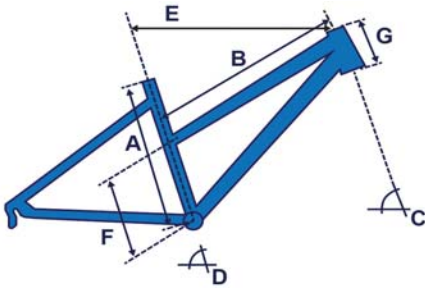

CRESTA Rahmengenometrien 201

*Angabe zu optimalen Rahmengrößen:

Sämtliche Angaben sind Richtwerte. Wir empfehlen Ihnen deshalb, sich von einem Fachhändler hinsichtlich der Beinlänge und Ihrer persönlichen Präferenzen beraten zu lassen.

Rahmen Bosch Powertube Neo

eGiro Neo, eCorso Neo, eXenon Neo

	Rahmen	Körpergrösse*	A	B	C	D	E	F	G
	48cm	165 - 175cm	480	545	70°	73°	570		130
	52cm	175 - 185cm	520	556	70°	73°	580		140
	56cm	185 - 195cm	560	567	70°	73°	590		160
	46cm	150-160cm	460	545	70°	73°	570		150
	50cm	160-170cm	500	555	70°	73°	580		160
	54cm	170-180cm	540	565	70°	73°	590.0		180
	46cm	150-165cm	460		69°	70°	572		160
	50cm	165-180cm	500		70°	73°	582		170

Rahmen Bosch Gates 28"

eGiro Gates, eCorso Gates, eCampo Gates

	Rahmen	Körpergrösse*	A	B	C	D	E	F	G
	48cm	171 - 179cm	480	552.5	70°	73°	595	412.0	140
	53cm	180 - 187cm	530	567.5	70°	73°	610	470.0	150
	58cm	188 - 195cm	580	582.5	70°	73°	625	559.0	160
	44cm	151 - 160cm	440	554.4	70°	73°	580.0	295.0	140
	48cm	161 - 171cm	480	573.00	70°	73°	590.0	295.0	160
	52cm	172 - 182cm	520	590	70°	73°	600.0	295.0	180
	44cm	151 - 160cm	440	562.7	70°	73°	570.0	134.0	160
	48cm	161 - 171cm	480	568.00	70°	73°	580.0	134.0	170
	52cm	172 - 182cm	520	575.8	70°	73°	595.0	134.0	180
	44cm	160 - 169cm	440		70°	70°	560	150	170
	50cm	170 - 179cm	500		70°	70°	580	150	170

Rahmen Bosch 28"

eGiro, eCorso, eUrban

	Rahmen	Körpergrösse*	A	B	C	D	E	F	G
	48cm	171 - 179cm	480	562.8	71°	73°	588	430.0	140
	53cm	180 - 187cm	530	579.5	71°	73°	605	480.0	150
	58cm	188 - 195cm	580	602.3	71°	73°	625	530.0	165
	44cm	151 - 160cm	440	587.6	71°	73°	580.0	260.0	140
	48cm	161 - 171cm	480	594.0	71°	73°	588.0	260.0	160
	52cm	172 - 182cm	520	603.0	71°	73°	595.0	260.0	180
	44cm	151 - 160cm	440	625.7	71°	73°	580.0	200.0	170
	48cm	161 - 171cm	480	631.0	71°	73°	588.0	200.0	170
	52cm	172 - 182cm	520	641.2	71°	73°	595.0	200.0	180
	44cm	160 - 169cm	440	577.8	70°	73°	603	115	160
	50cm	170 - 179cm	500	579.1	70°	73°	608	115	185

Rahmen Bosch 26"

eViva

	Rahmen	Körpergrösse*	A	B	C	D	E	F	G
	46cm	160 - 169cm	460	561	70°	73°	560	140	170
	50cm	170 - 179cm	500	579	70°	73°	580	140	190

Rahmen Bosch 26" Gates

eViva Gates

	Rahmen	Körpergrösse*	A	B	C	D	E	F	G
	44cm	160 - 169cm	440		70°	70°	560	150	170
	50cm	170 - 179cm	500		70°	70°	580	150	170