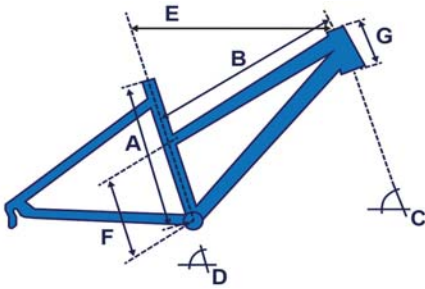

Rahmen Bosch Gates 28"

eGiro Gates, eCorso Gates, eCampo Gates

	Rahmen	Körpergrösse*	A	B	C	D	E	F	G
	48cm	171 - 179cm	480	552.5	70°	73°	595	412.0	140
	53cm	180 - 187cm	530	567.5	70°	73°	610	470.0	150
	58cm	188 - 195cm	580	582.5	70°	73°	625	559.0	160
	44cm	151 - 160cm	440	554.4	70°	73°	580.0	295.0	140
	48cm	161 - 171cm	480	573.00	70°	73°	590.0	295.0	160
	52cm	172 - 182cm	520	590	70°	73°	600.0	295.0	180
	44cm	151 - 160cm	440	562.7	70°	73°	570.0	134.0	160
	48cm	161 - 171cm	480	568.00	70°	73°	580.0	134.0	170
	52cm	172 - 182cm	520	575.8	70°	73°	595.0	134.0	180
	44cm	160 - 169cm	440		70°	70°	560	150	170
	50cm	170 - 179cm	500		70°	70°	580	150	170

Rahmen Bosch 28"

eGiro, eCorso, eUrban

	Rahmen	Körpergrösse*	A	B	C	D	E	F	G
	48cm	171 - 179cm	480	562.8	71°	73°	588	430.0	140
	53cm	180 - 187cm	530	579.5	71°	73°	605	480.0	150
	58cm	188 - 195cm	580	602.3	71°	73°	625	530.0	165
	44cm	151 - 160cm	440	587.6	71°	73°	580.0	260.0	140
	48cm	161 - 171cm	480	594.0	71°	73°	588.0	260.0	160
	52cm	172 - 182cm	520	603.0	71°	73°	595.0	260.0	180
	44cm	151 - 160cm	440	625.7	71°	73°	580.0	200.0	170
	48cm	161 - 171cm	480	631.0	71°	73°	588.0	200.0	170
	52cm	172 - 182cm	520	641.2	71°	73°	595.0	200.0	180
	44cm	160 - 169cm	440	577.8	70°	73°	603	115	160
	50cm	170 - 179cm	500	579.1	70°	73°	608	115	185

Rahmen Bosch 26"

eViva

	Rahmen	Körpergrösse*	A	B	C	D	E	F	G
	46cm	160 - 169cm	460	561	70°	73°	560	140	170
	50cm	170 - 179cm	500	579	70°	73°	580	140	190

Rahmen Bosch 26" Gates

eViva Gates

	Rahmen	Körpergrösse*	A	B	C	D	E	F	G
	44cm	160 - 169cm	440		70°	70°	560	150	170
	50cm	170 - 179cm	500		70°	70°	580	150	170

CRESTA Rahmengenometrien 201

***Angabe zu optimalen Rahmengrößen:**

Sämtliche Angaben sind Richtwerte. Wir empfehlen Ihnen deshalb, sich von einem Fachhändler hinsichtlich der Beinlänge und Ihrer persönlichen Präferenzen beraten zu lassen.