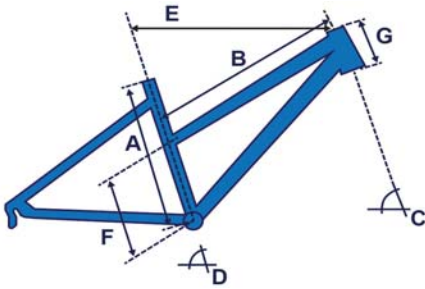

CRESTA Rahmengenometrien 201

*Angabe zu optimalen Rahmengrößen:

Sämtliche Angaben sind Richtwerte. Wir empfehlen Ihnen deshalb, sich von einem Fachhändler hinsichtlich der Beinlänge und Ihrer persönlichen Präferenzen beraten zu lassen.

Rahmen Bosch 29"
eMontana

	Rahmen	Körpergröße*	A	B	C	D	E	F	G
GTS	17"	161 - 172cm	432	574.3	71.3°	73.3	590	383.0	110
	19"	173 - 182cm	483	583.3	71.3°	73.3	600	436.4	130
	21"	183 - 192cm	533	592.4	71.3°	73.3	610	488.0	130

Rahmen Bosch, gefedert, 130 mm 27.5"
eMontana DS

	Rahmen	Körpergröße*	A	B	C	D	E	F	G
GTS Fully	16"	161 - 169cm	406	555.0	68.5°	73.5°	590		110
	18"	170 - 179cm	457	560.0	68.5°	73.5°	595		117
	20"	180 - 189cm	508	575.0	68.5°	73.5°	610		120

Rahmen Bosch CX gefedert, 140 mm, 27.5"
eMontana CX

	Rahmen	Körpergröße*	A	B	C	D	E	F	G
GTS Fully	16"	161 - 169cm	410	552.0	67.5°	73.5°	580		115
	18"	170 - 179cm	440	577.0	67.5°	73.5°	604		125
	20"	180 - 189cm	490	600.0	67.5°	73.5°	627		135