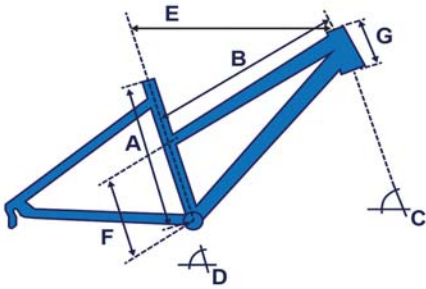

Rahmen Bosch Gates 28"

eGiro Gates, eCorso Gates, eCampo Gates

	Rahmen	Körpergrösse*	A	B	C	D	E	F	G
	48cm	171 - 179cm	480	552.5	70°	73°	595	412.0	140
	53cm	180 - 187cm	530	567.5	70°	73°	610	470.0	150
	58cm	188 - 195cm	580	582.5	70°	73°	625	559.0	160
	44cm	151 - 160cm	440	554.4	70°	73°	580.0	295.0	140
	48cm	161 - 171cm	480	573.00	70°	73°	590.0	295.0	160
	52cm	172 - 182cm	520	590	70°	73°	600.0	295.0	180
	44cm	151 - 160cm	440	562.7	70°	73°	570.0	134.0	160
	48cm	161 - 171cm	480	568.00	70°	73°	580.0	134.0	170
	52cm	172 - 182cm	520	575.8	70°	73°	595.0	134.0	180
	44cm	160 - 169cm	440		70°	70°	560	150	170
	50cm	170 - 179cm	500		70°	70°	580	150	170

Rahmen Bosch 28"

eGiro, eCorso, eUrban

	Rahmen	Körpergrösse*	A	B	C	D	E	F	G
	48cm	171 - 179cm	480	562.8	71°	73°	588	430.0	140
	53cm	180 - 187cm	530	579.5	71°	73°	605	480.0	150
	58cm	188 - 195cm	580	602.3	71°	73°	625	530.0	165
	44cm	151 - 160cm	440	587.6	71°	73°	580.0	260.0	140
	48cm	161 - 171cm	480	594.0	71°	73°	588.0	260.0	160
	52cm	172 - 182cm	520	603.0	71°	73°	595.0	260.0	180
	44cm	151 - 160cm	440	625.7	71°	73°	580.0	200.0	170
	48cm	161 - 171cm	480	631.0	71°	73°	588.0	200.0	170
	52cm	172 - 182cm	520	641.2	71°	73°	595.0	200.0	180
	44cm	160 - 169cm	440	577.8	70°	73°	603	115	160
	50cm	170 - 179cm	500	579.1	70°	73°	608	115	185

Rahmen Bosch 26"

eViva

	Rahmen	Körpergrösse*	A	B	C	D	E	F	G
	46cm	160 - 169cm	460	561	70°	73°	560	140	170
	50cm	170 - 179cm	500	579	70°	73°	580	140	190

Rahmen Bosch 26" Gates

eViva Gates

	Rahmen	Körpergrösse*	A	B	C	D	E	F	G
	44cm	160 - 169cm	440		70°	70°	560	150	170
	50cm	170 - 179cm	500		70°	70°	580	150	170

CRESTA Rahmengenometrien 201

***Angabe zu optimalen Rahmengrößen:**

Sämtliche Angaben sind Richtwerte. Wir empfehlen Ihnen deshalb, sich von einem Fachhändler hinsichtlich der Beinlänge und Ihrer persönlichen Präferenzen beraten zu lassen.