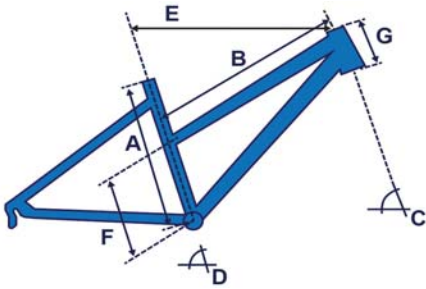

CRESTA Rahmengenometrien 201

*Angabe zu optimalen Rahmengrößen:

Sämtliche Angaben sind Richtwerte. Wir empfehlen Ihnen deshalb, sich von einem Fachhändler hinsichtlich der Beinlänge und Ihrer persönlichen Präferenzen beraten zu lassen.

Rahmen Bosch 29"
eMontana

	Rahmen	Körpergröße*	A	B	C	D	E	F	G
GTS	17"	161 - 172cm	432	574.3	71.3°	73.3	590	383.0	110
	19"	173 - 182cm	483	583.3	71.3°	73.3	600	436.4	130
	21"	183 - 192cm	533	592.4	71.3°	73.3	610	488.0	130

Rahmen Bosch, gefedert, 130 mm 27.5"
eMontana DS

	Rahmen	Körpergröße*	A	B	C	D	E	F	G
GTS Fully	16"	161 - 169cm	406	555.0	68.5°	73.5°	590		110
	18"	170 - 179cm	457	560.0	68.5°	73.5°	595		117
	20"	180 - 189cm	508	575.0	68.5°	73.5°	610		120

Rahmen Bosch CX gefedert, 140 mm, 27.5"
eMontana CX

	Rahmen	Körpergröße*	A	B	C	D	E	F	G
GTS Fully	16"	161 - 169cm	410	552.0	67.5°	73.5°	580		115
	18"	170 - 179cm	440	577.0	67.5°	73.5°	604		125
	20"	180 - 189cm	490	600.0	67.5°	73.5°	627		135