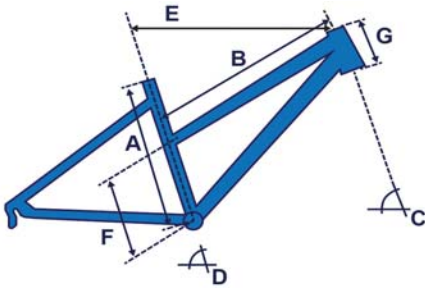

CRESTA Rahmengenometrien 201

*Angabe zu optimalen Rahmengrößen:

Sämtliche Angaben sind Richtwerte. Wir empfehlen Ihnen deshalb, sich von einem Fachhändler hinsichtlich der Beinlänge und Ihrer persönlichen Präferenzen beraten zu lassen.

Rahmen Stahl Sportcruiser 28"
Unica

	Rahmen	Körpergrösse*	A	B	C	D	E	F	G
GTS	S	161 - 172cm	430	549.3	71°	73°	570	400.0	180
	M	173 - 182cm	480	569.2	71°	73°	595	450.0	185
	L	183 - 192cm	530	583.6	71°	73°	610	500.0	190

Rahmen Schwanenhals 28"
Boulevard

	Rahmen	Körpergrösse*	A	B	C	D	E	F	G
Schwanenhals	46cm	160 - 169cm	460	624.8	70°	71°	585	130	145
	50cm	170 - 179cm	500	639.8	70°	71°	595	130	165

Rahmen Stahl, Mixte 28"
Belle Rose

	Rahmen	Körpergrösse*	A	B	C	D	E	F	G
PARA Mixte	S/M	160 - 169cm	460	614.0	69°	72°	553	184.6	180
	M/L	170 - 179cm	500	614.0	69°	72°	555	184.6	180

Rahmen Rund 28"
Strada, Vento, Arena Vita, Avenue

	Rahmen	Körpergrösse*	A	B	C	D	E	F	G
GTS	48cm	171 - 179cm	480	559.5	71°	73°	585.0	440.0	140
	53cm	180 - 187cm	530	575.2	71°	73°	600.0	490.0	160
	58cm	188 - 195cm	580	592.9	71°	73°	615.0	540.0	180
	63cm	196 - 202cm	630	598.7	71°	73°	615.0	590.0	190
PARA	44cm	151 - 160cm	440	627.6	71°	73°	575.1	145.0	140
	48cm	161 - 171cm	480	633.1	71°	73°	583.1	145.0	140
	53cm	172 - 182cm	530	647.1	71°	73°	589.5	145.0	160
GOR	44cm	151 - 160cm	440	584.6	71°	73°	578.7	240.0	130
	48cm	161 - 171cm	480	589.3	71°	73°	580.3	240.0	140
	53cm	172 - 182cm	530	603.7	71°	73°	589.6	240.0	160