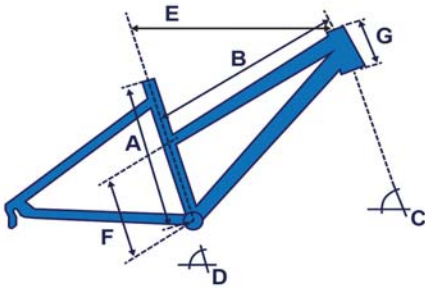

CRESTA Rahmengenometrien 201

***Angabe zu optimalen Rahmengrößen:**

Sämtliche Angaben sind Richtwerte. Wir empfehlen Ihnen deshalb, sich von einem Fachhändler hinsichtlich der Beinlänge und Ihrer persönlichen Präferenzen beraten zu lassen.

Rahmen Trekking 28" mit Federgabel

Giro

	Rahmen	Körpergrösse*	A	B	C	D	E	F	G
	48cm	171 - 179cm	480	569.6	71°	73°	595.1	432.0	140
	53cm	180 - 187cm	530	585.9	71°	73°	612.1	483.0	150
	58cm	188 - 195cm	580	600.7	71°	73°	625	528.0	165
	63cm	196 - 202cm	630	622.5	71°	73°	645.1	568.0	190
	44cm	151 - 160cm	440	595.2	71°	73°	580.0	240.0	130
	48cm	161 - 171cm	480	605.3	71°	73°	587.6	240.0	140
	52cm	172 - 182cm	520	614.8	71°	73°	595.0	240.0	150
	56cm	183 - 189cm	560	624.2	71°	73°	605.0	240.0	160
	44cm	171 - 179cm	440	623.6	71°	73°	580.0	200.0	160
	48cm	180 - 187cm	480	634.8	71°	73°	587.6	200.0	170
	52cm	188 - 195cm	520	645.1	71°	73°	595.0	200.0	180

Rahmen Trekking Disc Only 28" mit Starr- oder Federgabel

Sfera, Veloce

	Rahmen	Körpergrösse*	A	B	C	D	E	F	G
	48cm	168 - 174cm	480.0	538.0	70°	73°	560.0	432.5	110
	52cm	175 - 182cm	520.0	554.7	70°	73°	575.0	472.5	130
	56cm	183 - 190cm	560.0	575.8	70°	73°	595.0	512.5	160
	60cm	191 - 196cm	600.0	592.4	70°	73°	610.0	552.5	190
	46cm	158 - 168cm	460	571.8	70°	73°	565.0	240.0	130
	50cm	169 - 178cm	500	586.5	70°	73°	575.0	240.0	150
	54cm	179 - 186cm	540	605.2	70°	73°	585.0	240.0	180
	46cm	158 - 168cm	460	606.3	70°	73°	565.0		150
	50cm	169 - 178cm	500	620.0	70°	73°	575.0		170
	54cm	179 - 186cm	540	631.4	70°	73°	585.0		180

Rahmen Schwanenhals 28"
Boulevard

	Rahmen	Körpergrösse*	A	B	C	D	E	F	G
 Schwanenhals	46cm	160 - 169cm	460	624.8	70°	71°	585	130	145
	50cm	170 - 179cm	500	639.8	70°	71°	595	130	165

Rahmen Stahl, Mixte 28"
Belle Rose