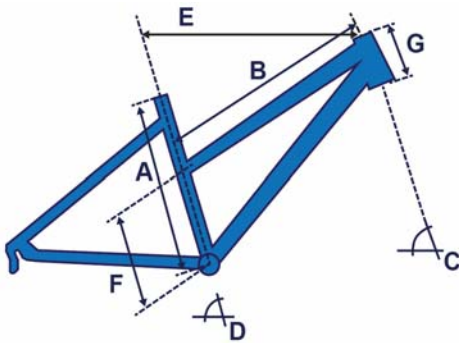

CRESTA Rahmengenometrien 2017

*Angabe zu optimalen Rahmengrößen:

Sämtliche Angaben sind Richtwerte. Wir empfehlen Ihnen deshalb, sich von einem Fachhändler hinsichtlich der Beinlänge und Ihrer persönlichen Präferenzen beraten zu lassen.

Rahmen Bosch Gates 28"

eGiro Gates, eCorso Gates, eCampo Gates

	Rahmen	Körpergröße*	A	B	C	D	E	F	G
	48cm	171 - 179cm	480	552.5	70°	73°	595	412.0	140
	53cm	180 - 187cm	530	567.5	70°	73°	610	470.0	150
	58cm	188 - 195cm	580	582.5	70°	73°	625	559.0	160
	44cm	151 - 160cm	440	554.4	70°	73°	580.0	295.0	140
	48cm	161 - 171cm	480	573.00	70°	73°	590.0	295.0	160
	52cm	172 - 182cm	520	590	70°	73°	600.0	295.0	180
	44cm	151 - 160cm	440	562.7	70°	73°	570.0	134.0	160
	48cm	161 - 171cm	480	568.00	70°	73°	580.0	134.0	170
	52cm	172 - 182cm	520	575.8	70°	73°	595.0	134.0	180
	44cm	160 - 169cm	440		70°	70°	560	150	170
	50cm	170 - 179cm	500		70°	70°	580	150	170

Rahmen Bosch 28"

eGiro, eCorso, eUrban

	Rahmen	Körpergröße*	A	B	C	D	E	F	G
	48cm	171 - 179cm	480	562.8	71°	73°	588	430.0	140
	53cm	180 - 187cm	530	579.5	71°	73°	605	480.0	150
	58cm	188 - 195cm	580	602.3	71°	73°	625	530.0	165
	44cm	151 - 160cm	440	587.6	71°	73°	580.0	260.0	140
	48cm	161 - 171cm	480	594.0	71°	73°	588.0	260.0	160
	52cm	172 - 182cm	520	603.0	71°	73°	595.0	260.0	180
	44cm	151 - 160cm	440	625.7	71°	73°	580.0	200.0	170
	48cm	161 - 171cm	480	631.0	71°	73°	588.0	200.0	170
	52cm	172 - 182cm	520	641.2	71°	73°	595.0	200.0	180
	44cm	160 - 169cm	440	577.8	70°	73°	603	115	160
	50cm	170 - 179cm	500	579.1	70°	73°	608	115	185

Rahmen Bosch 26"

eViva

	Rahmen	Körpergröße*	A	B	C	D	E	F	G
	46cm	160 - 169cm	460	561	70°	73°	560	140	170
	50cm	170 - 179cm	500	579	70°	73°	580	140	190

Rahmen Bosch 26" Gates

eViva Gates

	Rahmen	Körpergröße*	A	B	C	D	E	F	G
	44cm	160 - 169cm	440		70°	70°	560	150	170
	50cm	170 - 179cm	500		70°	70°	580	150	170