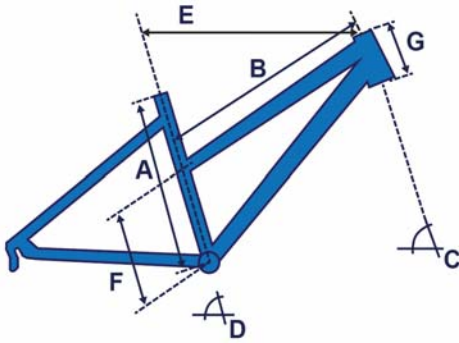

CRESTA Rahmengenometrien 2017

***Angabe zu optimalen Rahmengrößen:**

Sämtliche Angaben sind Richtwerte. Wir empfehlen Ihnen deshalb, sich von einem Fachhändler hinsichtlich der Beinlänge und Ihrer persönlichen Präferenzen beraten zu lassen.

Rahmen Trekking 28" mit Federgabel

Giro

	Rahmen	Körpergröße*	A	B	C	D	E	F	G
 GTS	48cm	171 - 179cm	480	569.6	71°	73°	595.1	432.0	140
	53cm	180 - 187cm	530	585.9	71°	73°	612.1	483.0	150
	58cm	188 - 195cm	580	600.7	71°	73°	625	528.0	165
	63cm	196 - 202cm	630	622.5	71°	73°	645.1	568.0	190
 GOR	44cm	151 - 160cm	440	595.2	71°	73°	580.0	240.0	130
	48cm	161 - 171cm	480	605.3	71°	73°	587.6	240.0	140
	52cm	172 - 182cm	520	614.8	71°	73°	595.0	240.0	150
	56cm	183 - 189cm	560	624.2	71°	73°	605.0	240.0	160
 PARA	44cm	171 - 179cm	440	623.6	71°	73°	580.0	200.0	160
	48cm	180 - 187cm	480	634.8	71°	73°	587.6	200.0	170
	52cm	188 - 195cm	520	645.1	71°	73°	595.0	200.0	180

Rahmen Trekking Disc Only 28" mit Starr- oder Federgabel

Sfera, Veloce

	Rahmen	Körpergröße*	A	B	C	D	E	F	G
 GTS	48cm	168 - 174cm	480.0	538.0	70°	73°	560.0	432.5	110
	52cm	175 - 182cm	520.0	554.7	70°	73°	575.0	472.5	130
	56cm	183 - 190cm	560.0	575.8	70°	73°	595.0	512.5	160
	60cm	191 - 196cm	600.0	592.4	70°	73°	610.0	552.5	190
 GOR	46cm	158 - 168cm	460	571.8	70°	73°	565.0	240.0	130
	50cm	169 - 178cm	500	586.5	70°	73°	575.0	240.0	150
	54cm	179 - 186cm	540	605.2	70°	73°	585.0	240.0	180

Rahmen Schwanenhals 28"

Boulevard

	Rahmen	Körpergröße*	A	B	C	D	E	F	G
 Schwanenhals	46cm	160 - 169cm	460	624.8	70°	71°	585	130	145
	50cm	170 - 179cm	500	639.8	70°	71°	595	130	165

Rahmen Stahl, Mixte 28"

Belle Rose