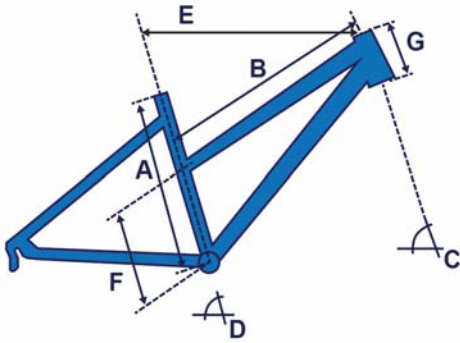

CRESTA Rahmengenometrien 2017

*Angabe zu optimalen Rahmengrößen:

Sämtliche Angaben sind Richtwerte. Wir empfehlen Ihnen deshalb, sich von einem Fachhändler hinsichtlich der Beinlänge und Ihrer persönlichen Präferenzen beraten zu lassen.

Rahmen Stahl Sportcruiser 28"

Unica

	Rahmen	Körpergröße*	A	B	C	D	E	F	G
GTS	S	161 - 172cm	430	549.3	71°	73°	570	400.0	180
	M	173 - 182cm	480	569.2	71°	73°	595	450.0	185
	L	183 - 192cm	530	583.6	71°	73°	610	500.0	190

Rahmen Schwanenhals 28"

Boulevard

	Rahmen	Körpergröße*	A	B	C	D	E	F	G
Schwanenhals	46cm	160 - 169cm	460	624.8	70°	71°	585	130	145
	50cm	170 - 179cm	500	639.8	70°	71°	595	130	165

Rahmen Stahl, Mixte 28"

Belle Rose

	Rahmen	Körpergröße*	A	B	C	D	E	F	G
PARA Mixte	S/M	160 - 169cm	460	614.0	69°	72°	553	184.6	180
	M/L	170 - 179cm	500	614.0	69°	72°	555	184.6	180

Rahmen Rund 28"

Strada, Vento, Arena Vita, Avenue

	Rahmen	Körpergröße*	A	B	C	D	E	F	G
GTS	48cm	171 - 179cm	480	559.5	71°	73°	585.0	440.0	140
	53cm	180 - 187cm	530	575.2	71°	73°	600.0	490.0	160
	58cm	188 - 195cm	580	592.9	71°	73°	615.0	540.0	180
	63cm	196 - 202cm	630	598.7	71°	73°	615.0	590.0	190
PARA	44cm	151 - 160cm	440	627.6	71°	73°	575.1	145.0	140
	48cm	161 - 171cm	480	633.1	71°	73°	583.1	145.0	140
	53cm	172 - 182cm	530	647.1	71°	73°	589.5	145.0	160
GOR	44cm	151 - 160cm	440	584.6	71°	73°	578.7	240.0	130
	48cm	161 - 171cm	480	589.3	71°	73°	580.3	240.0	140
	53cm	172 - 182cm	530	603.7	71°	73°	589.6	240.0	160