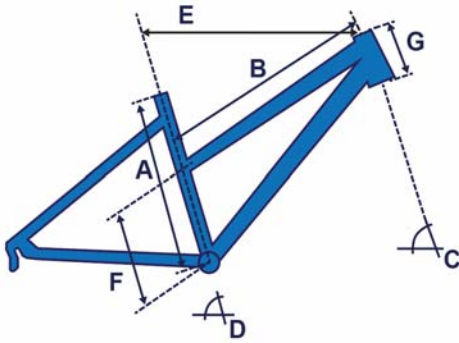

Rahmen Bosch Gates 28"

eGiro Gates, eCorso Gates, eCampo Gates

	Rahmen	Körpergröße*	A	B	C	D	E	F	G
	48cm	171 - 179cm	480	552.5	70°	73°	595	412.0	140
	53cm	180 - 187cm	530	567.5	70°	73°	610	470.0	150
	58cm	188 - 195cm	580	582.5	70°	73°	625	559.0	160
	44cm	151 - 160cm	440	554.4	70°	73°	580.0	295.0	140
	48cm	161 - 171cm	480	573.00	70°	73°	590.0	295.0	160
	52cm	172 - 182cm	520	590	70°	73°	600.0	295.0	180
	44cm	151 - 160cm	440	562.7	70°	73°	570.0	134.0	160
	48cm	161 - 171cm	480	568.00	70°	73°	580.0	134.0	170
	52cm	172 - 182cm	520	575.8	70°	73°	595.0	134.0	180
	44cm	160 - 169cm	440		70°	70°	560	150	170
	50cm	170 - 179cm	500		70°	70°	580	150	170

Rahmen Bosch 28"

eGiro, eCorso, eUrban

	Rahmen	Körpergröße*	A	B	C	D	E	F	G
	48cm	171 - 179cm	480	562.8	71°	73°	588	430.0	140
	53cm	180 - 187cm	530	579.5	71°	73°	605	480.0	150
	58cm	188 - 195cm	580	602.3	71°	73°	625	530.0	165
	44cm	151 - 160cm	440	587.6	71°	73°	580.0	260.0	140
	48cm	161 - 171cm	480	594.0	71°	73°	588.0	260.0	160
	52cm	172 - 182cm	520	603.0	71°	73°	595.0	260.0	180
	44cm	151 - 160cm	440	625.7	71°	73°	580.0	200.0	170
	48cm	161 - 171cm	480	631.0	71°	73°	588.0	200.0	170
	52cm	172 - 182cm	520	641.2	71°	73°	595.0	200.0	180
	44cm	160 - 169cm	440	577.8	70°	73°	603	115	160
	50cm	170 - 179cm	500	579.1	70°	73°	608	115	185

Rahmen Bosch 26"

eViva

	Rahmen	Körpergröße*	A	B	C	D	E	F	G
	46cm	160 - 169cm	460	561	70°	73°	560	140	170
	50cm	170 - 179cm	500	579	70°	73°	580	140	190

Rahmen Bosch 26" Gates

eViva Gates

	Rahmen	Körpergröße*	A	B	C	D	E	F	G
	44cm	160 - 169cm	440		70°	70°	560	150	170
	50cm	170 - 179cm	500		70°	70°	580	150	170

CRESTA Rahmengenometrien 2017

***Angabe zu optimalen Rahmengrößen:**

Sämtliche Angaben sind Richtwerte. Wir empfehlen Ihnen deshalb, sich von einem Fachhändler hinsichtlich der Beinlänge und Ihrer persönlichen Präferenzen beraten zu lassen.