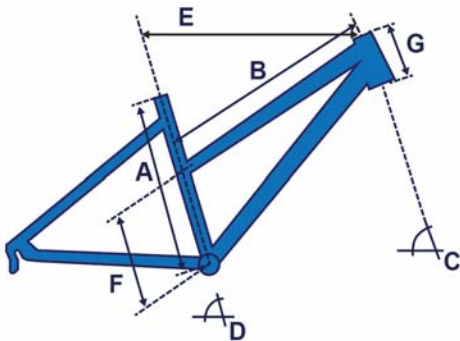

CRESTA Rahmengenometrien 2017

*Angabe zu optimalen Rahmengrößen:

Sämtliche Angaben sind Richtwerte. Wir empfehlen Ihnen deshalb, sich von einem Fachhändler hinsichtlich der Beinlänge und Ihrer persönlichen Präferenzen beraten zu lassen.

Rahmen Bosch 26"

eXenon

	Rahmen	Körpergröße*	A	B	C	D	E	F	G
GTS	43cm	161 - 172cm	430	553.5	70°	73°	575	365.0	170
	48cm	173 - 182cm	480	559.8	70°	73°	585	415.0	180
	53cm	183 - 192cm	530	571.4	70°	73°	597	467.7	195
	58cm	193 - 199cm	585	585.2	70°	73°	602	524.2	210

Rahmen Bosch 29"

eMontana

	Rahmen	Körpergröße*	A	B	C	D	E	F	G
GTS	17"	161 - 172cm	432	574.3	71.3°	73.3	590	383.0	110
	19"	173 - 182cm	483	583.3	71.3°	73.3	600	436.4	130
	21"	183 - 192cm	533	592.4	71.3°	73.3	610	488.0	130

Rahmen Bosch, gefedert, 130 mm 27.5"

eMontana DS

	Rahmen	Körpergröße*	A	B	C	D	E	F	G
GTS Fully	16"	161 - 169cm	406	555.0	68.5°	73.5°	590		110
	18"	170 - 179cm	457	560.0	68.5°	73.5°	595		117
	20"	180 - 189cm	508	575.0	68.5°	73.5°	610		120

Rahmen Bosch CX gefedert, 140 mm, 27.5"

eMontana CX

	Rahmen	Körpergröße*	A	B	C	D	E	F	G
GTS Fully	16"	161 - 169cm	410	552.0	67.5°	73.5°	580		115
	18"	170 - 179cm	440	577.0	67.5°	73.5°	604		125
	20"	180 - 189cm	490	600.0	67.5°	73.5°	627		135